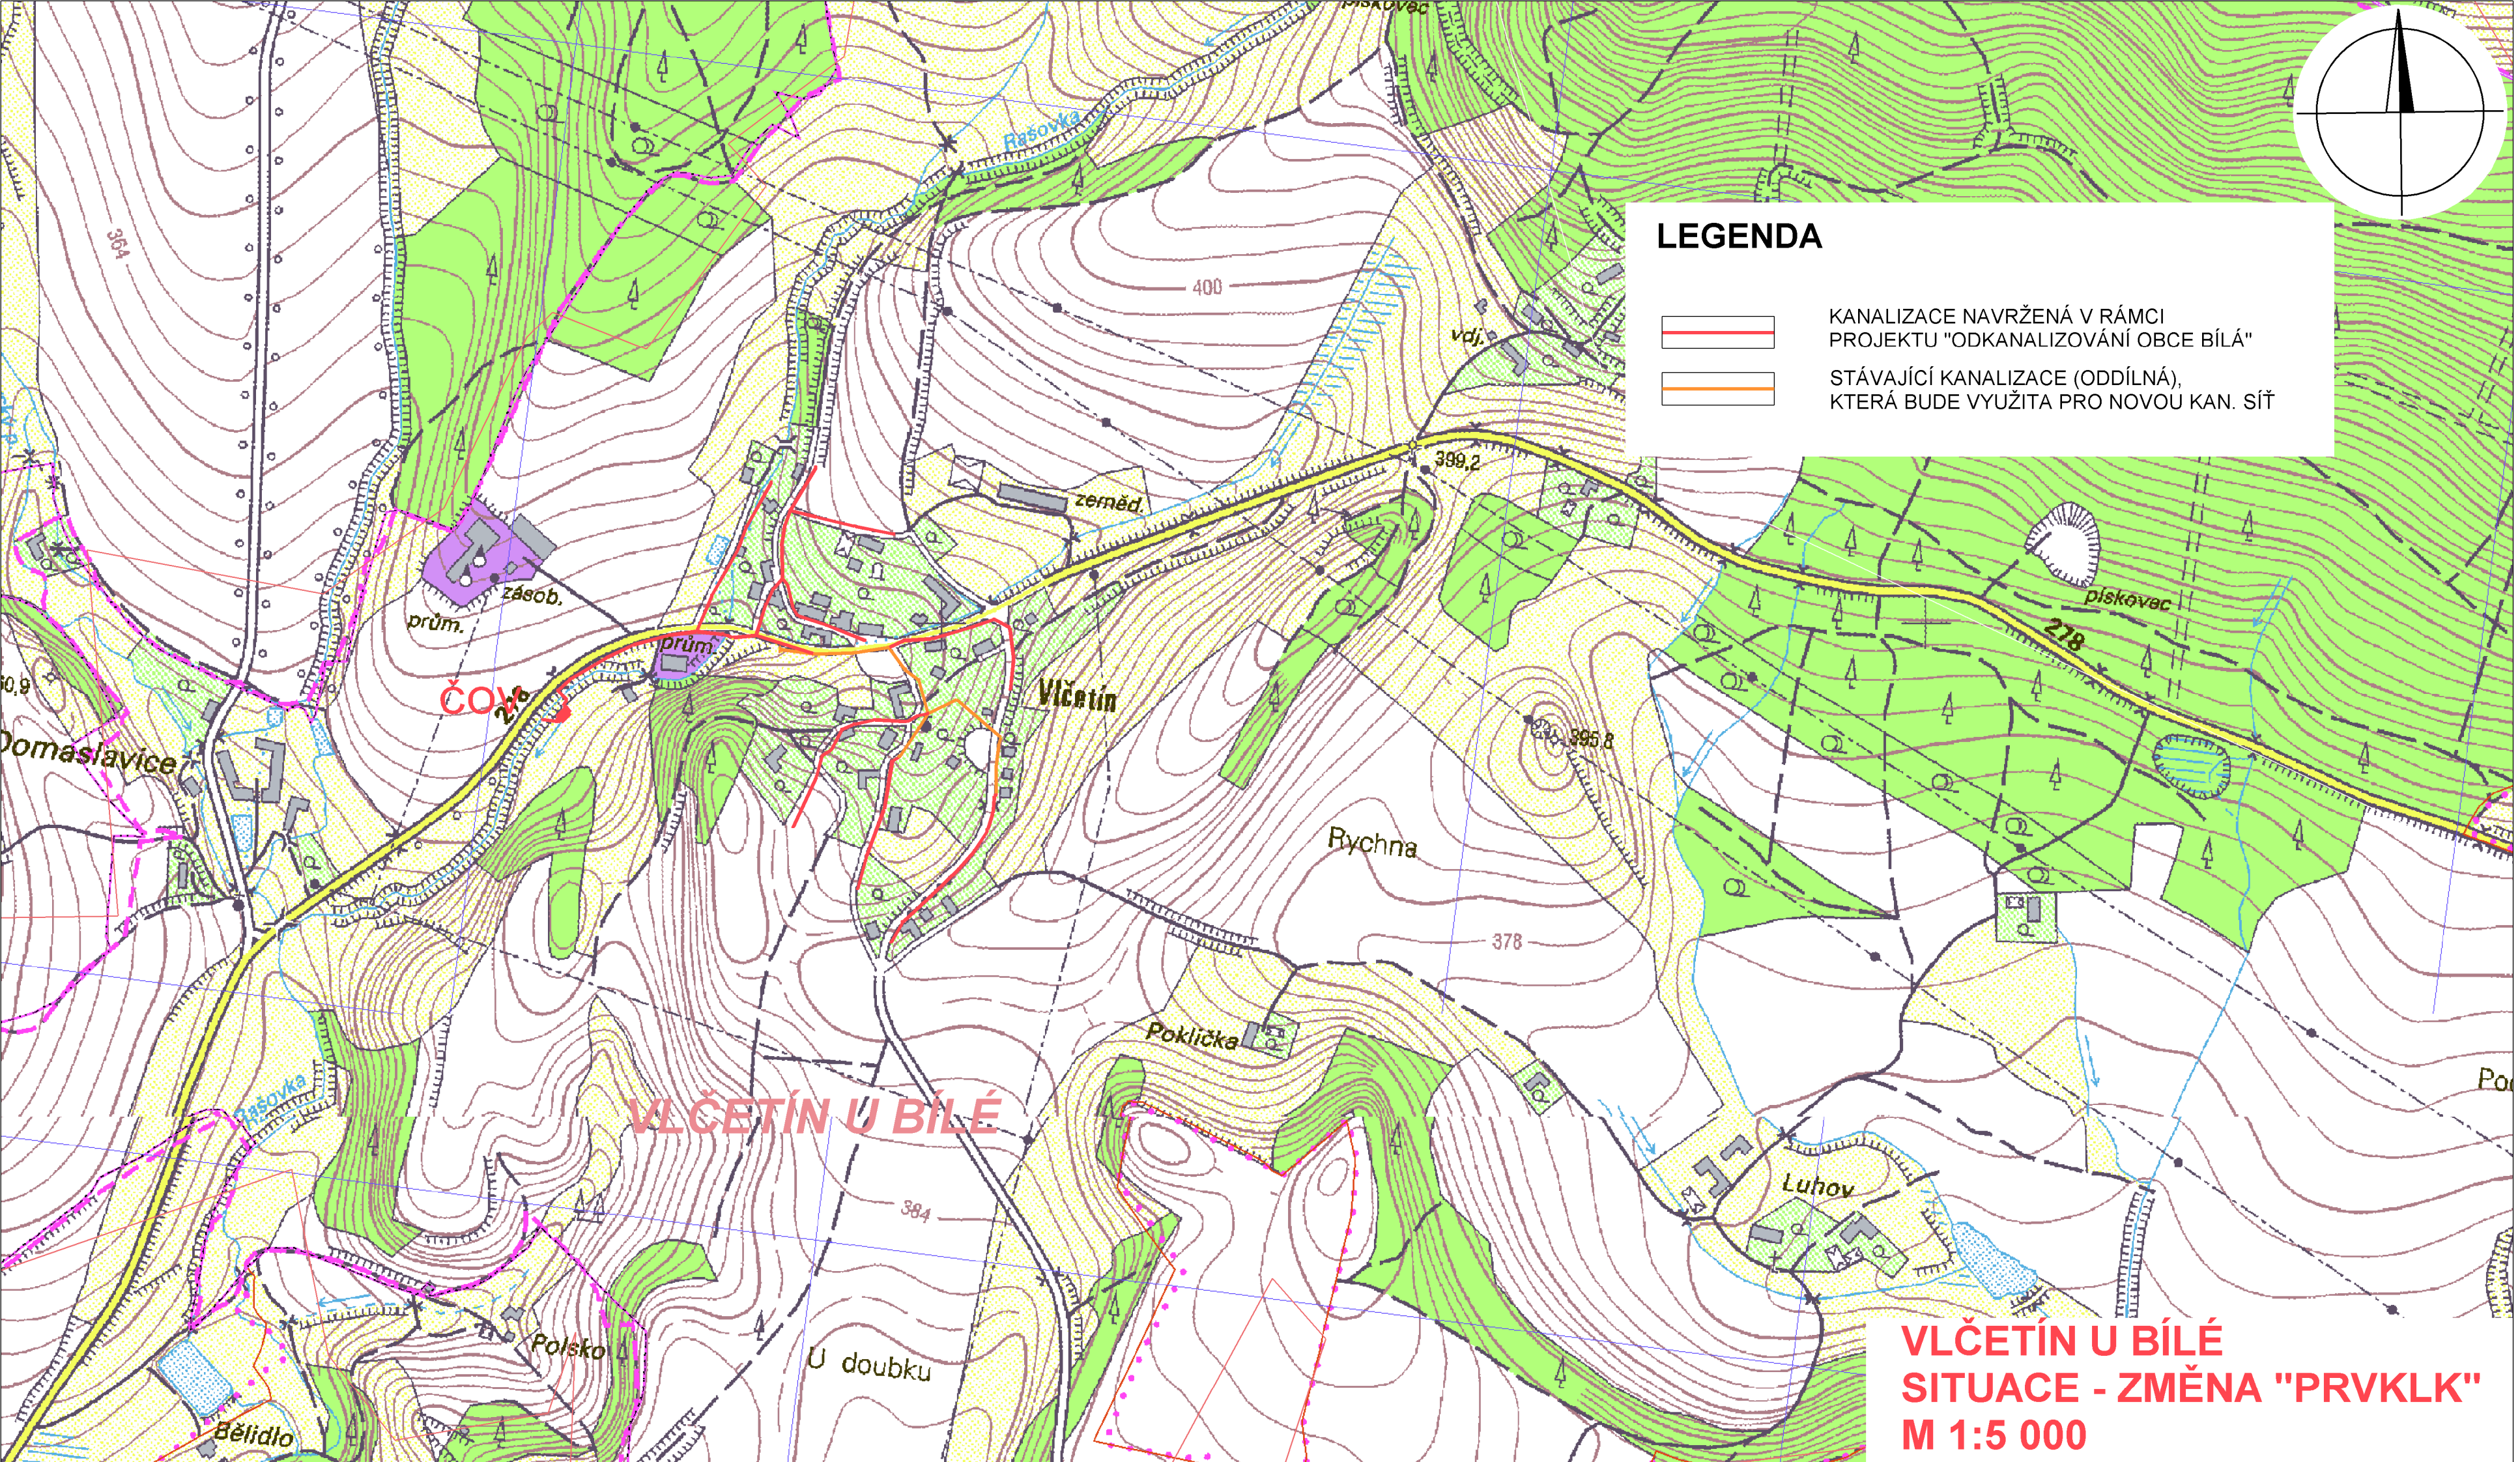

LEGENDA

KANALIZACE NAVRŽENÁ V RÁMCI
PROJEKTU "ODKANALIZOVÁNÍ OBCE BÍLÁ"

STÁVAJÍCÍ KANALIZACE (ODDÍLNÁ),
KTERÁ BUDE VYUŽITA PRO NOVOU KAN. SÍŤ

VLČETÍN U BÍLÉ

**VLČETÍN U BÍLÉ
SITUACE - ZMĚNA "PRVKLK"
M 1:5 000**